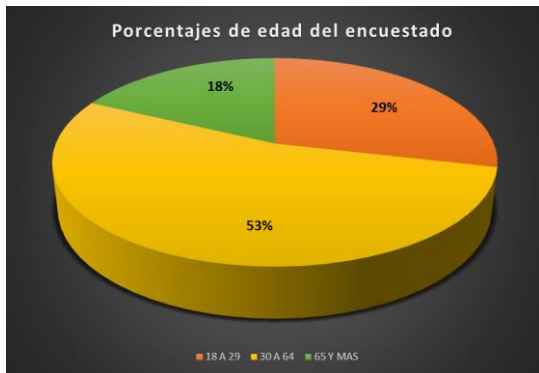

Encuesta de
preferencias
ciudadanas para
presidente municipal
de Victoria
Diciembre 2023

Metodología aplicada

- ◆ Se entrevistó a 1 1 3 7 ciudadanos del Municipio de Victoria, Tamaulipas, en un horario de 8 am a 6 pm en el domicilio del ciudadano a encuestar.
- ◆ Confiabilidad del 95%
- ◆ Se realizó encuesta cara a cara en varios seccionales de la ciudad para su posterior captura en dispositivo electrónico

Grafico de edades

Sexo del encuestado

Ultimo grado de estudios

Problemas del municipio

A quien de estas personas conoces

Quien quieres que sea el candidato de Morena a la presidencia de Victoria

Quien NO quieres que sea el candidato de Morena a la presidencia de Victoria